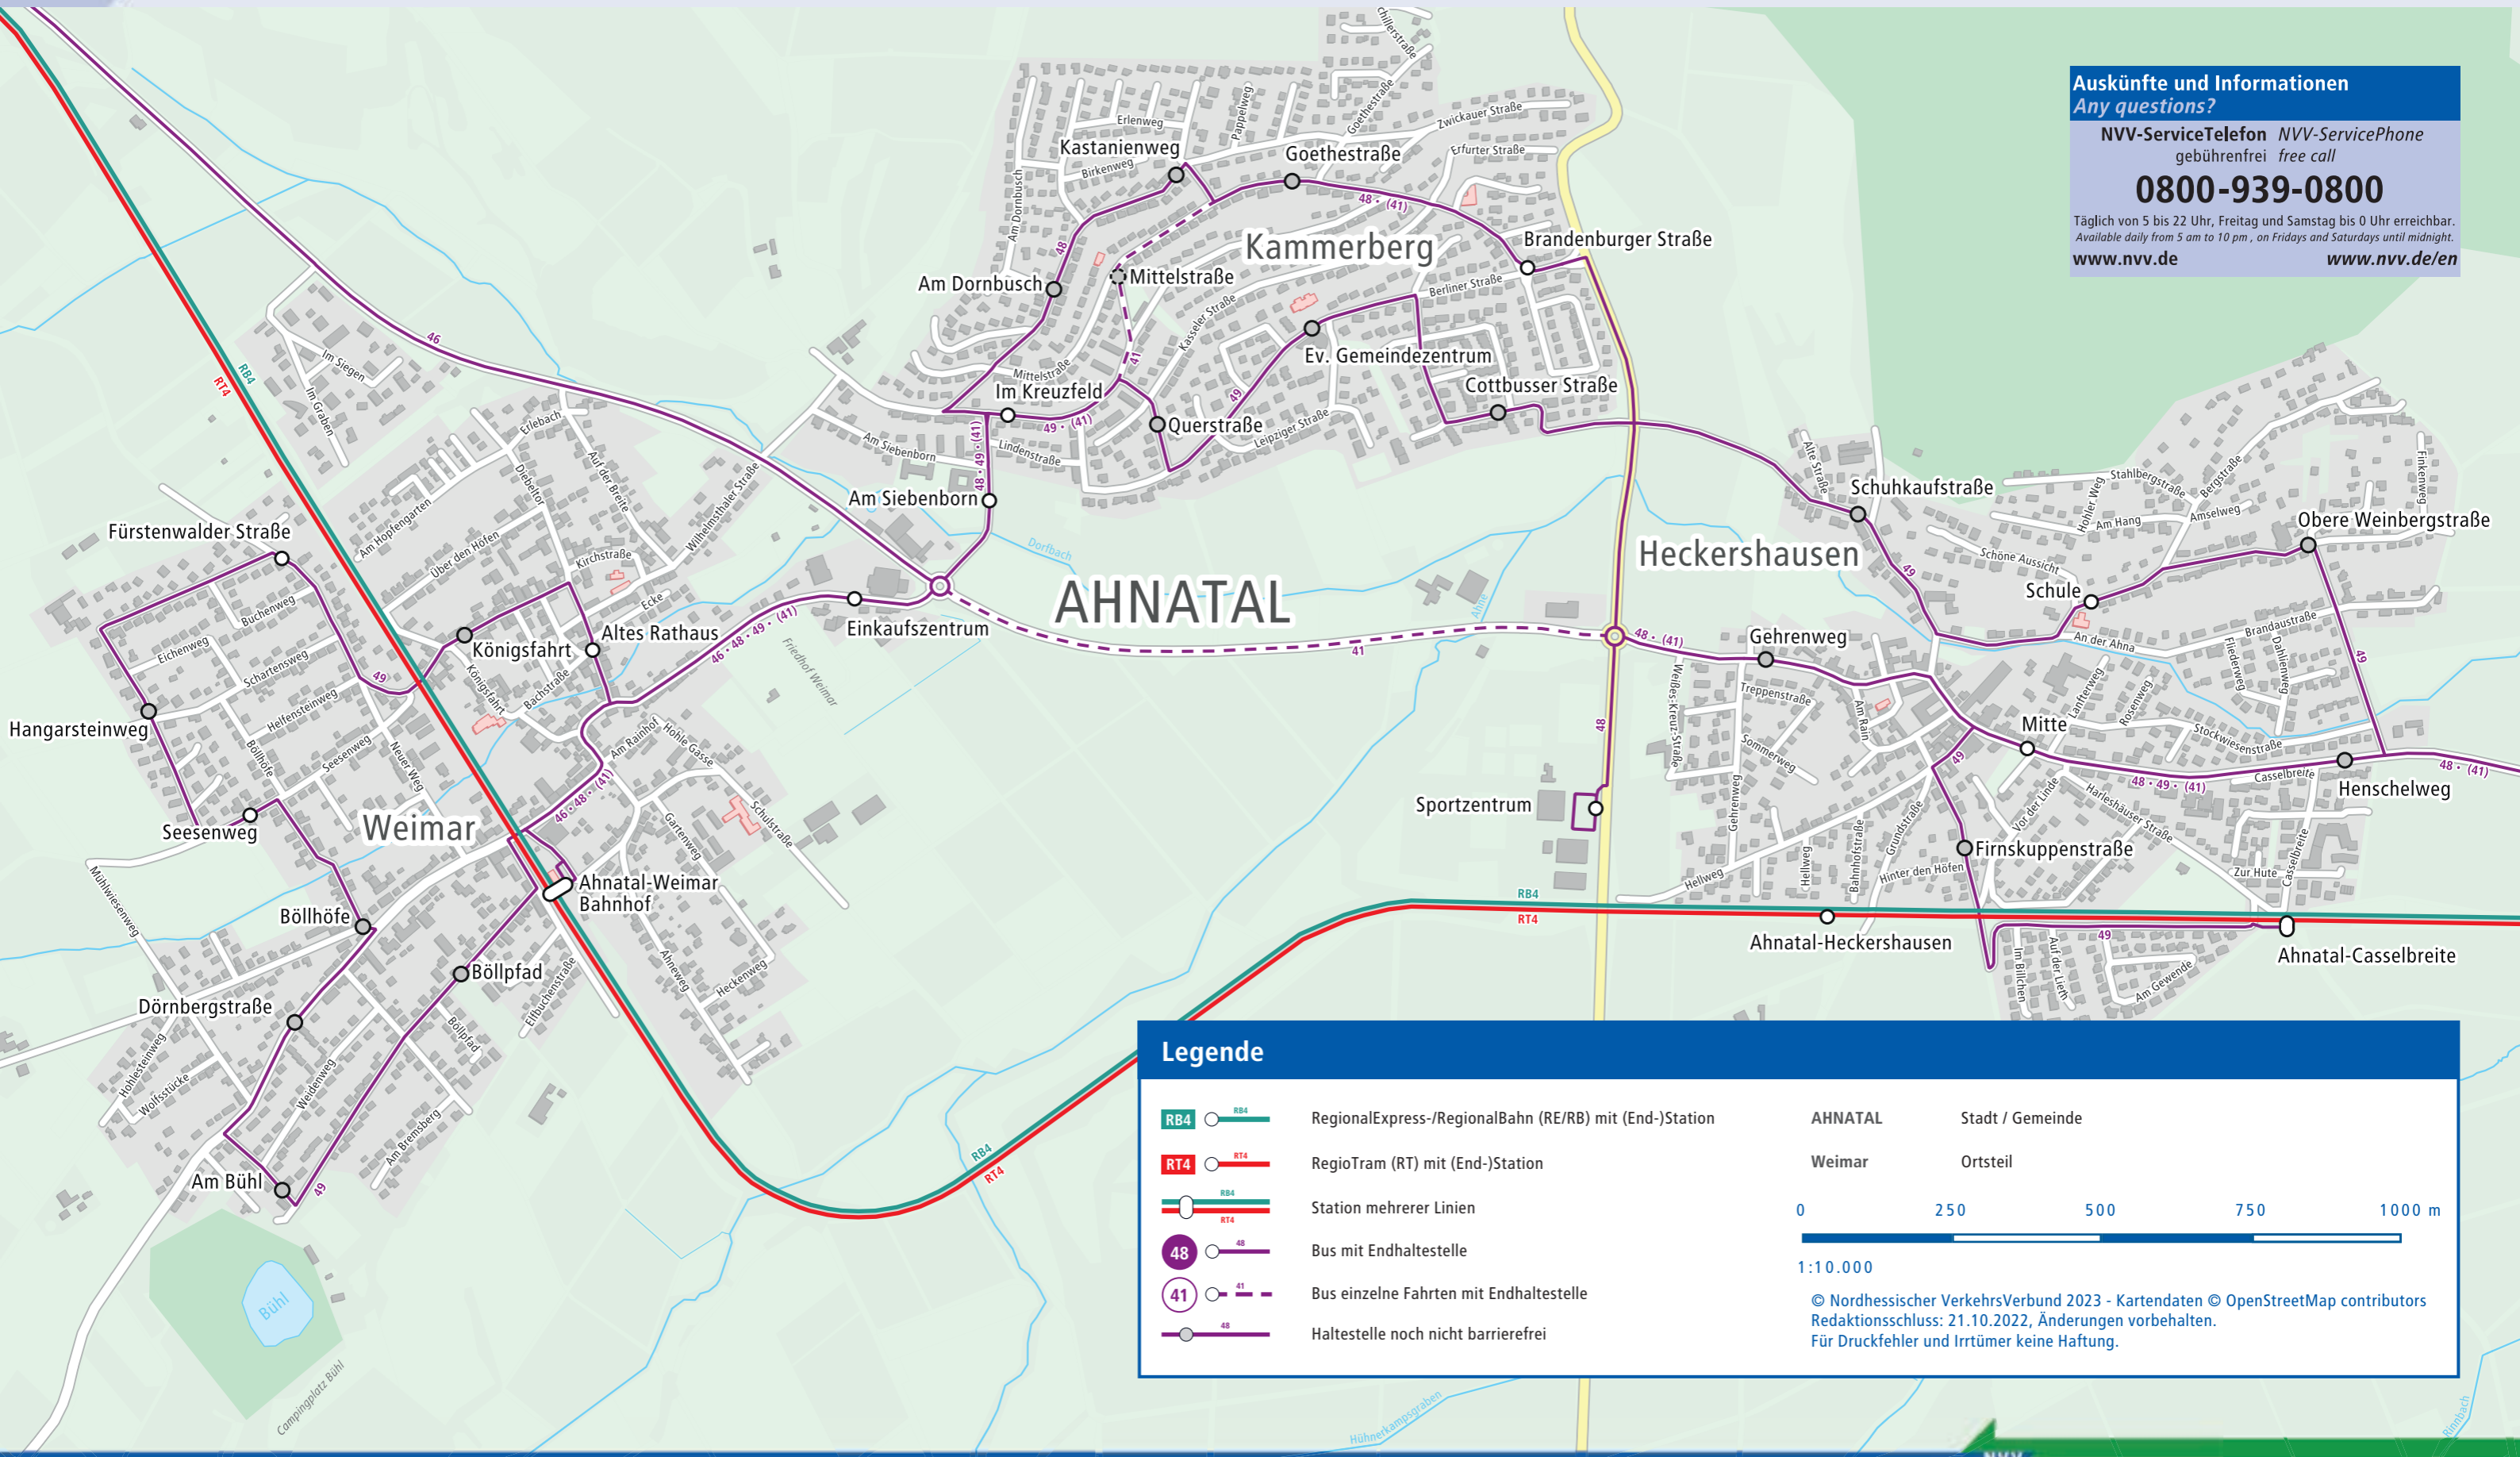

Auskünfte und Informationen
Any questions?

NVV-ServiceTelefon NVV-ServicePhone
gebührenfrei free call

0800-939-0800

Täglich von 5 bis 22 Uhr, Freitag und Samstag bis 0 Uhr erreichbar.
Available daily from 5 am to 10 pm, on Fridays and Saturdays until midnight.
www.nvv.de www.nvv.de/en

Legende

- RegionalExpress-/RegionalBahn (RE/RB) mit (End-)Station
- RegioTram (RT) mit (End-)Station
- Station mehrerer Linien
- Bus mit Endhaltestelle
- Bus einzelne Fahrten mit Endhaltestelle
- Haltestelle noch nicht barrierefrei

AHNATAL Stadt / Gemeinde
Weimar Ortsteil

0 250 500 750 1000 m

1:10.000

© Nordhessischer VerkehrsVerbund 2023 - Kartendaten © OpenStreetMap contributors
Redaktionsschluss: 21.10.2022, Änderungen vorbehalten.
Für Druckfehler und Irrtümer keine Haftung.