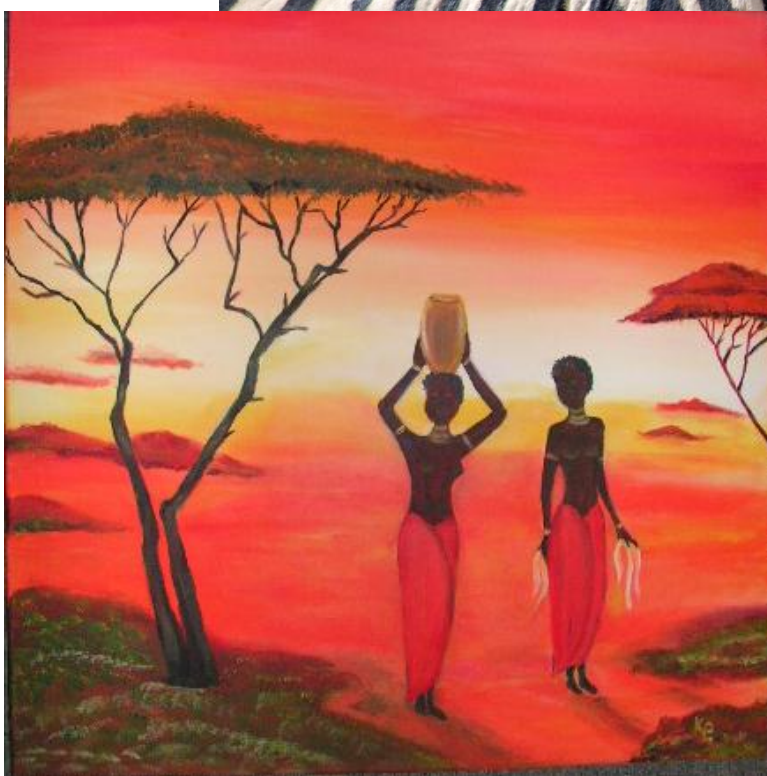

Karin Pollak

A
F
R
I
K
A

Eröffnung am 19. März 2010, um 19.30 Uhr, dann
täglich während der Öffnungszeiten des Rathauses

Veranstalter: Der Gemeindevorstand der Gemeinde Ahnatal,
Wilhelmsthaler Straße 3, Rathaus, Tel. 05609/628-101
in Zusammenarbeit mit den Hobby-Künstlern Ahnatal